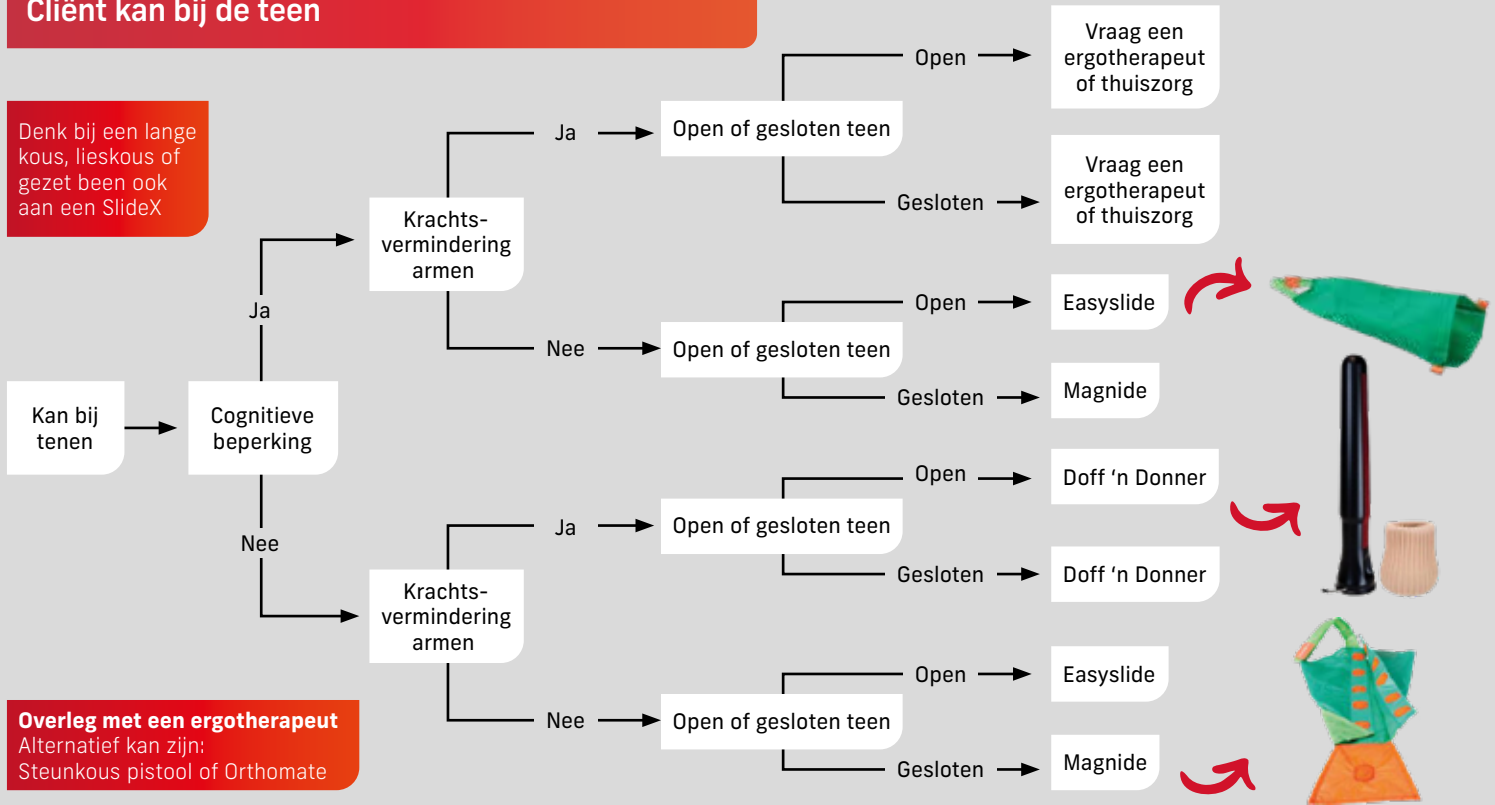

Keuzehulp steunkous-hulpmiddelen

Clïent kan bij de teen

Denk bij een lange kous, lieskous of gezet been ook aan een SlideX

Overleg met een ergotherapeut
 Alternatief kan zijn:
 Steunkous pistool of Orthomate