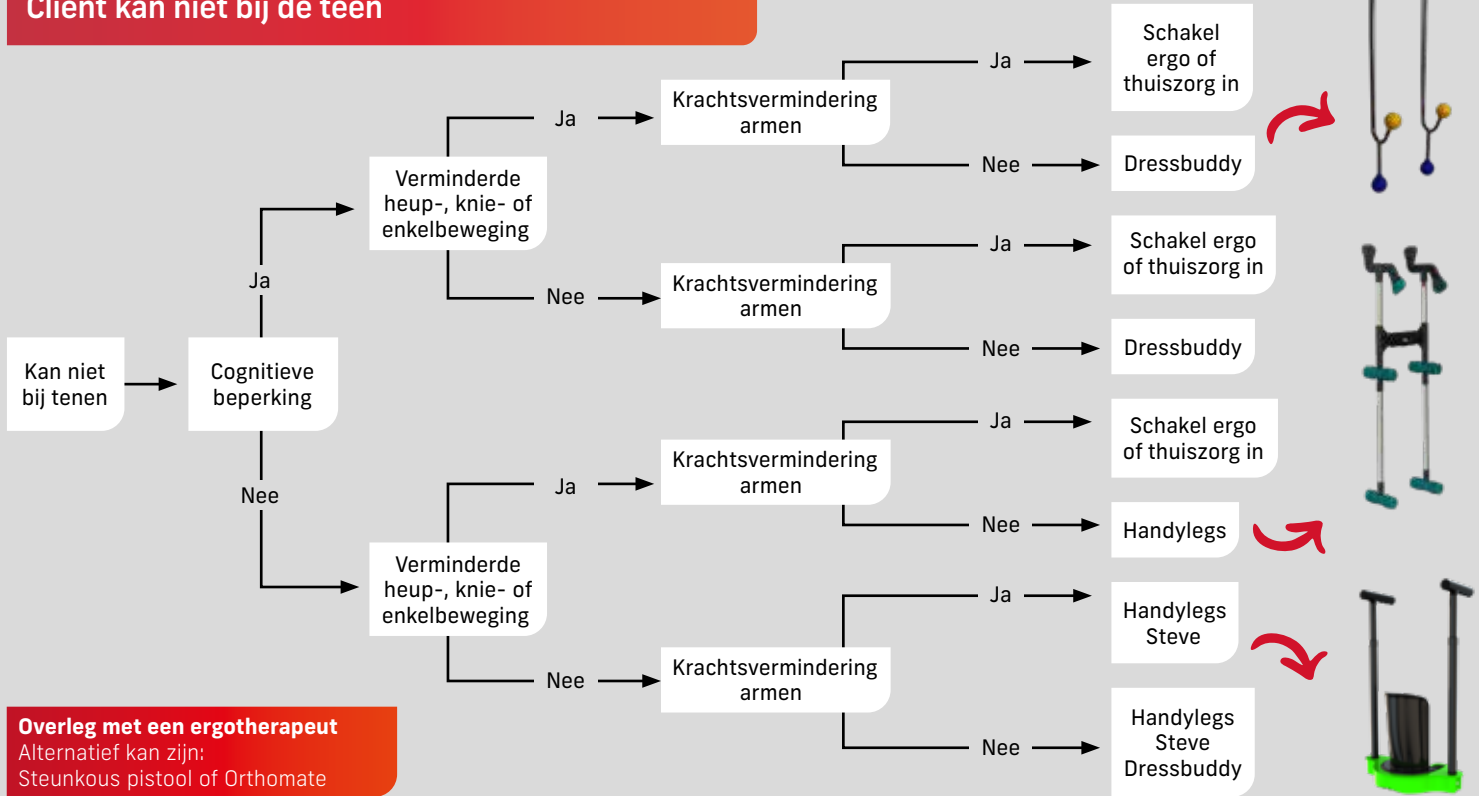

Keuzehulp steunkous-hulpmiddelen

Clïent kan bij de teen

Denk bij een lange kous, lieskous of gezet been ook aan een SlideX

Overleg met een ergotherapeut
 Alternatief kan zijn:
 Steunkous pistool of Orthomate

Keuzehulp steunkous-hulpmiddelen

Clïënt kan niet bij de teen

Overleg met een ergotherapeut

Alternatief kan zijn:
Steunkous pistool of Orthomate